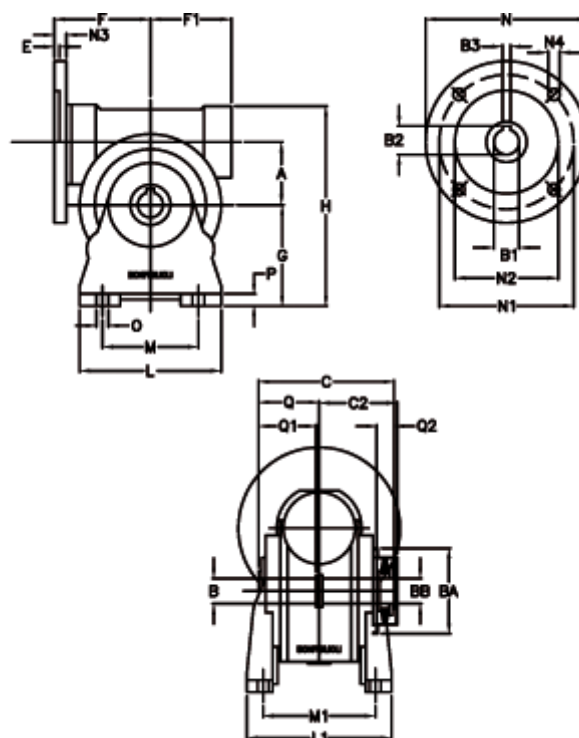

Varenummer: 390204406022236  
 Beskrivelse: Snekkegear med skridnav  
 VF 44-L2-A-60-P63B5

## Mål

a	= 44.60	C	= 79	L1	= 98.0	O	= 8.5
B	= 18	C2	= 48	m	= 52	P	= 10
B1 E7	= 11	E	= 2.0	M1	= 81.0	Q	= 32.0
B2	= 12.8	F	= 65	N	= 140	Q1	= 32
B3 H9	= 4	F1	= 54	N1	= 115	Q2	= 12
BA	= 40	g	= 72	N2	= 95		
BB H7	= 11	H	= 143	N3	= 10.5		
Betegnelse	= VF 44A-xx-63B5	L	= 90	N4	= 9,5		